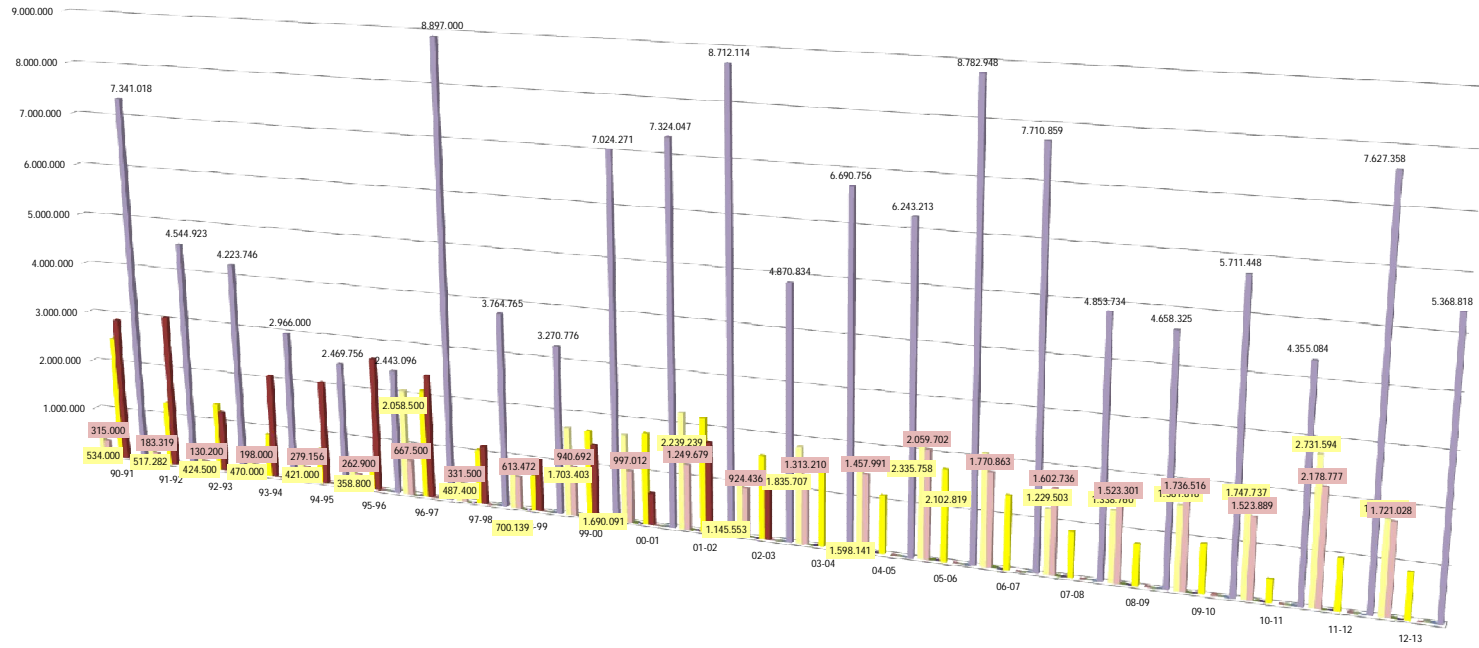

KG RECOGIDOS EN LA D.O. VALDEORRAS ENTRE LAS CAMPAÑAS 90-91 Y 2012-2013

	90-91	91-92	92-93	93-94	94-95	95-96	96-97	97-98	98-99	99-00	00-01	01-02	02-03	03-04	04-05	05-06	06-07	07-08	08-09	09-10	10-11	11-12	12-13	
CODELLO	534.000	517.282	424.500	470.000	421.000	358.800	2.058.500	487.400	700.139	1.703.403	1.690.091	2.239.239	1.145.553	1.835.707	1.457.991	2.335.758	1.770.863	1.598.141	2.335.758	2.102.819	1.229.503	1.523.301	1.736.516	1.747.737
MENCIA	315.000	183.319	130.200	198.000	279.156	262.900	667.500	331.500	613.472	940.692	997.012	2.249.679	924.436	1.313.210	2.059.702	2.102.819	1.770.863	1.457.991	2.059.702	1.602.736	1.523.301	1.736.516	1.747.737	2.178.777
MERENZAO	0	0	0	0	0	0	0	0	0	0	11.126	3.720	2.946	690	2.240	0	0	0	0	0	0	0	0	0
DONA BRANCA	0	0	0	0	0	0	0	0	0	0	0	0	0	0	0	0	0	0	0	0	0	0	0	0
PALOMINO FINO	2.500.000	1.275.798	1.359.002	863.000	683.500	589.230	2.102.000	1.057.483	671.626	1.682.625	1.760.204	2.183.373	1.589.559	1.466.765	1.122.394	1.723.947	1.398.409	866.512	781.822	932.363	437.787	967.090	867.813	
ALICANTE	2.865.614	3.030.469	1.207.650	2.071.734	2.057.108	2.648.861	2.424.387	1.134.723	985.154	1.421.090	621.123	1.725.125	1.598.141	1.835.707	1.457.991	2.335.758	1.770.863	1.598.141	2.059.702	1.602.736	1.523.301	1.736.516	1.747.737	2.178.777
TEMPRANILLO	0	0	0	0	0	0	0	0	0	0	0	0	0	0	0	0	0	0	0	0	0	0	0	0
SOUSON	0	0	0	0	0	0	0	0	0	0	0	0	0	0	0	0	0	0	0	0	0	0	0	0
ALVARELLO	0	0	0	0	0	0	0	0	0	0	0	0	0	0	0	0	0	0	0	0	0	0	0	0
TOTAL COSECHA	7.341.018	4.544.923	4.223.746	2.966.000	2.469.756	2.443.096	8.897.000	3.764.765	3.270.776	7.024.271	7.324.047	8.712.114	4.870.834	6.690.756	6.243.213	8.782.948	7.710.859	4.853.734	4.658.325	5.711.448	4.355.084	7.627.358	5.368.818	